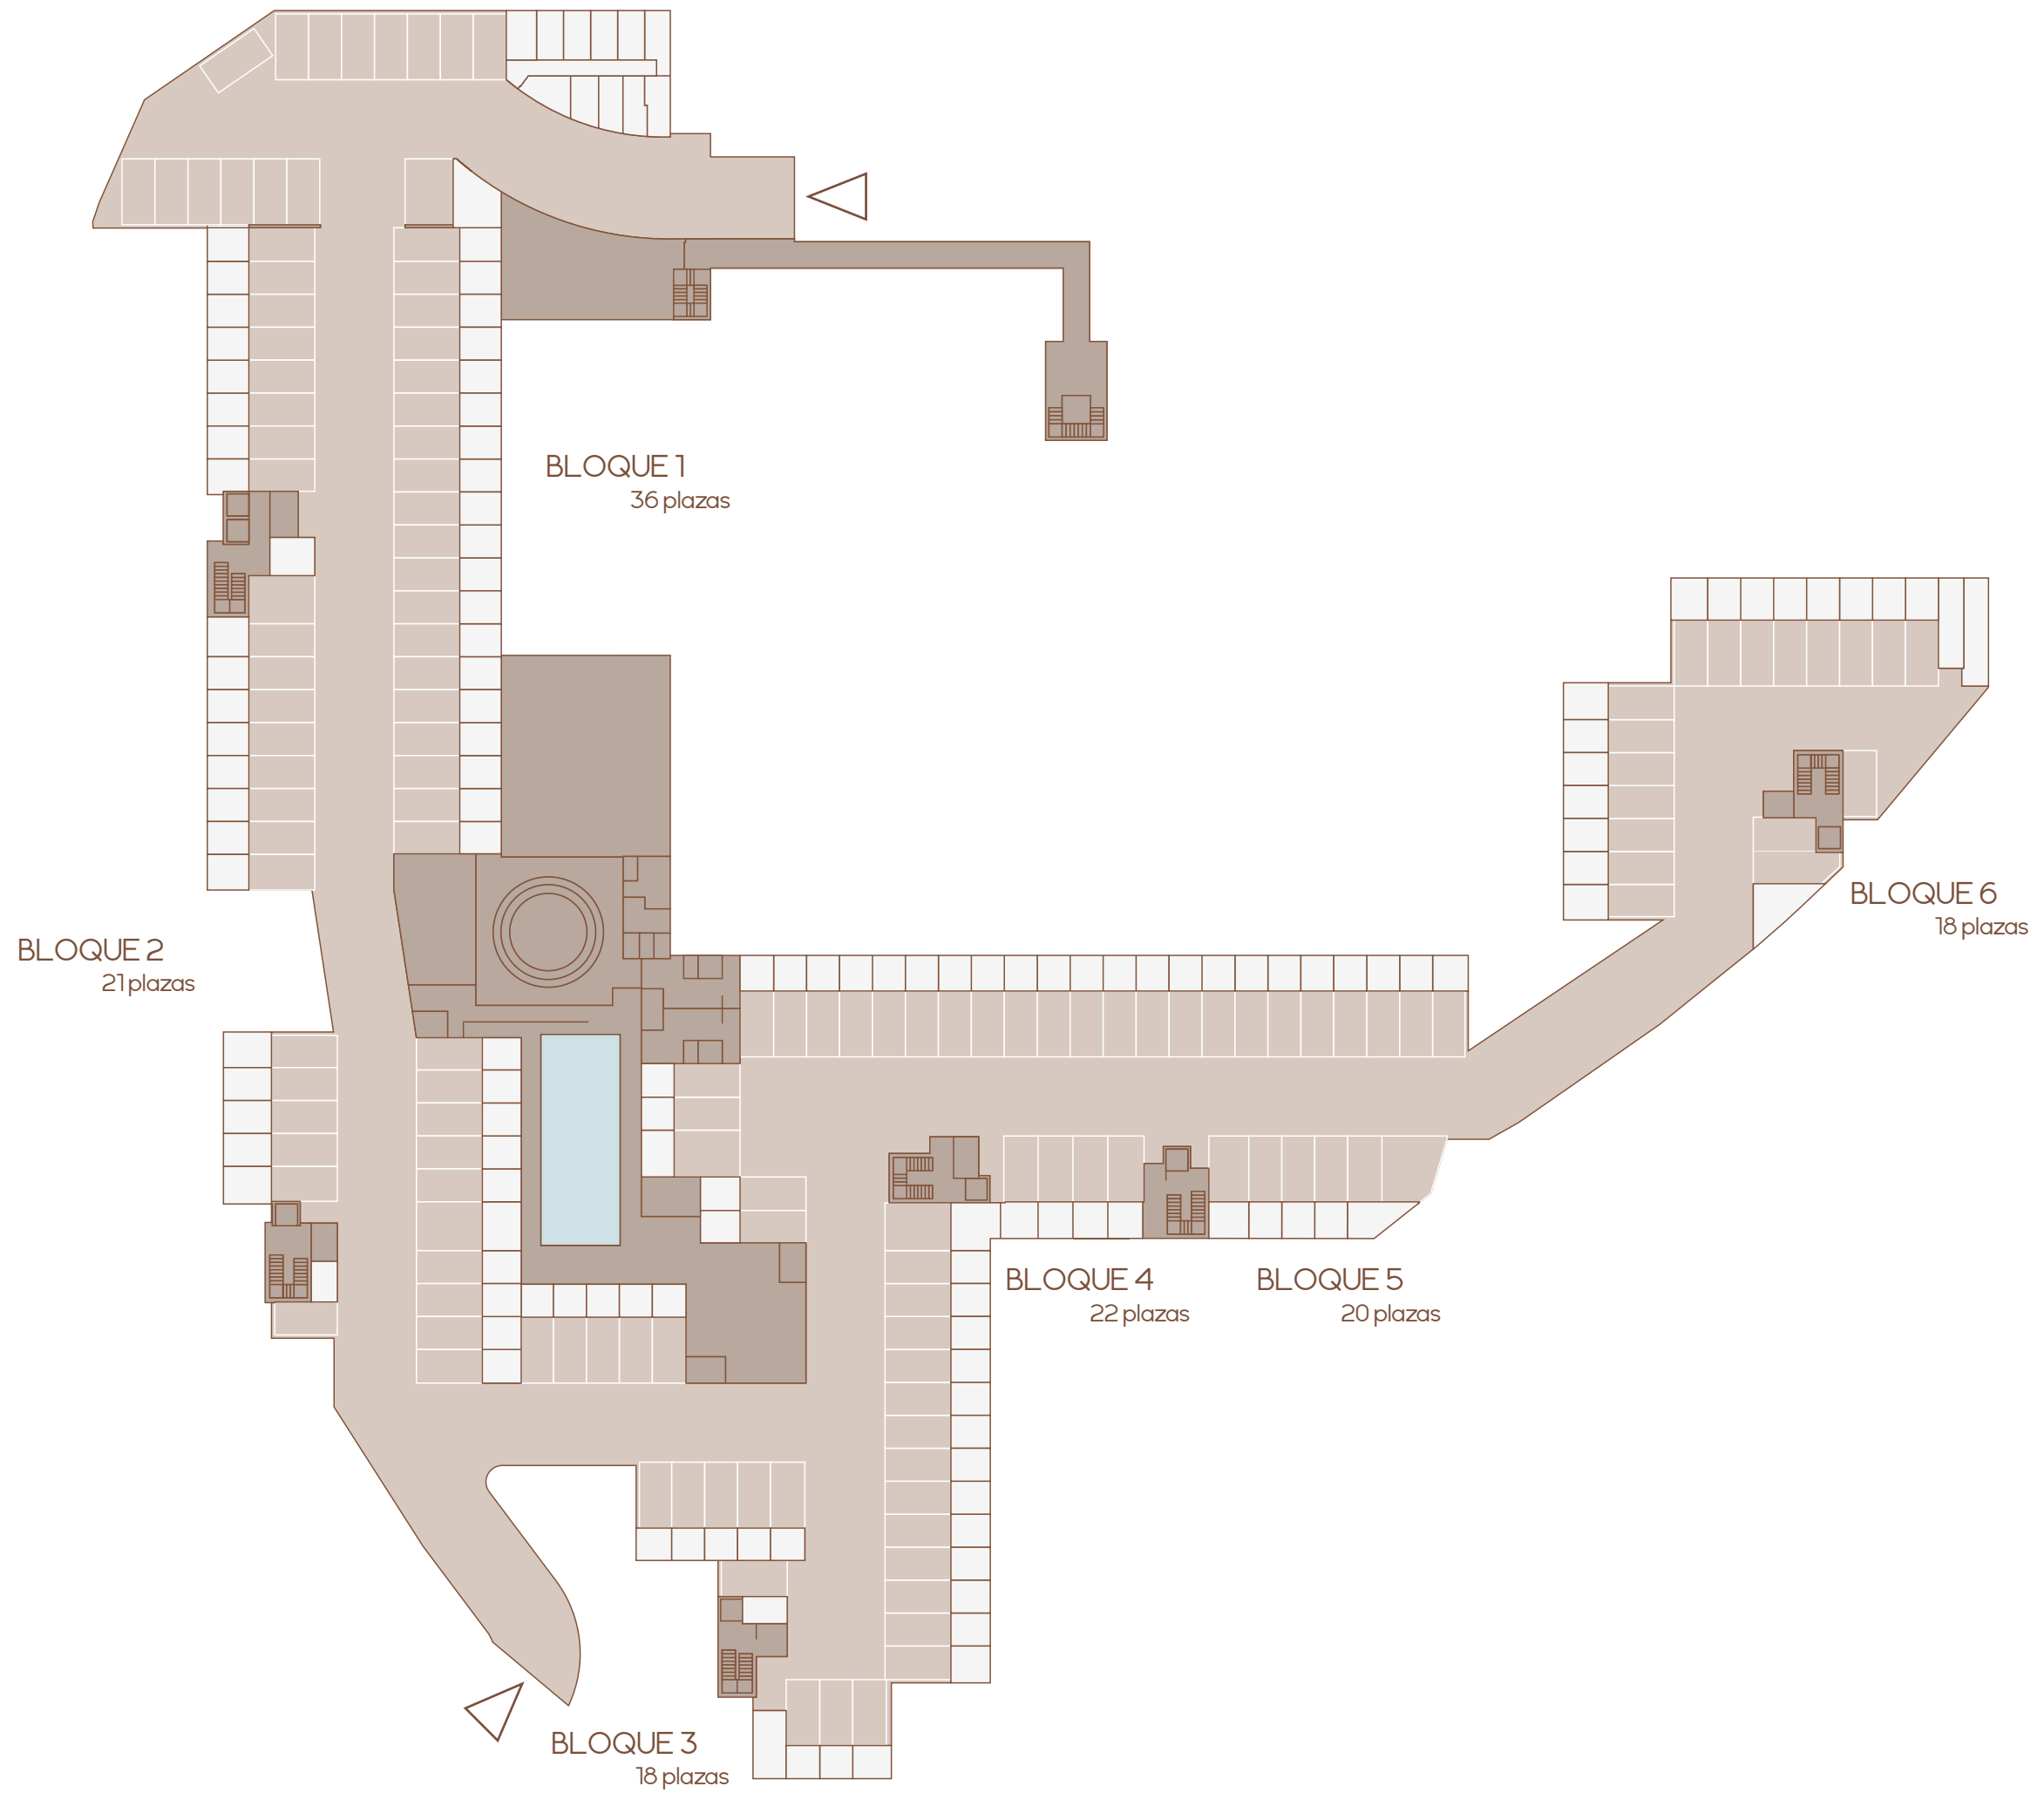

COMPLEJO RESIDENCIAL

Palacio de Partarrío

La documentació gràfica que apareix en aquest pla de comercialització és orientativa i exclusivament informativa. No forma part de cap acord contractual i el contingut visual escrit pot ser modificat i/o substituït per exigències tècniques de la direcció facultativa o de la empresa promotora derivades del projecte d'edificació de la seva execució.

COMPLEJO RESIDENCIAL

Palacio de Partarrío

BLOQUE 1

Nº	PLAZA	TRASTERO	Nº	PLAZA	TRASTERO
1	1250m ²	6.75m ²	19	1250m ²	6.75m ²
2	1250m ²	6.75m ²	20	1250m ²	6.60m ²
3	1250m ²	6.60m ²	21	1250m ²	6.60m ²
4	1250m ²	6.60m ²	22	1250m ²	6.60m ²
5	1250m ²	6.60m ²	23	1250m ²	6.60m ²
6	1250m ²	6.60m ²	24	1250m ²	6.60m ²
7	1250m ²	6.60m ²	25	1250m ²	6.60m ²
8	1250m ²	6.60m ²	26	1250m ²	6.60m ²
9	1250m ²	6.60m ²	27	1250m ²	6.60m ²
10	1250m ²	6.60m ²	28	1250m ²	6.60m ²
11	1250m ²	6.60m ²	29	1250m ²	6.60m ²
12	1250m ²	6.60m ²	30	1250m ²	6.60m ²
13	1250m ²	6.60m ²	31	1250m ²	6.60m ²
14	1250m ²	6.60m ²	32	1250m ²	6.60m ²
15	1250m ²	8.00m ²	33	1250m ²	6.75m ²
16	1250m ²	6.60m ²	34	1250m ²	6.60m ²
17	18.00m ²	7.50m ²	35	18.00m ²	6.60m ²
18	1250m ²	6.60m ²	36	1250m ²	6.75m ²