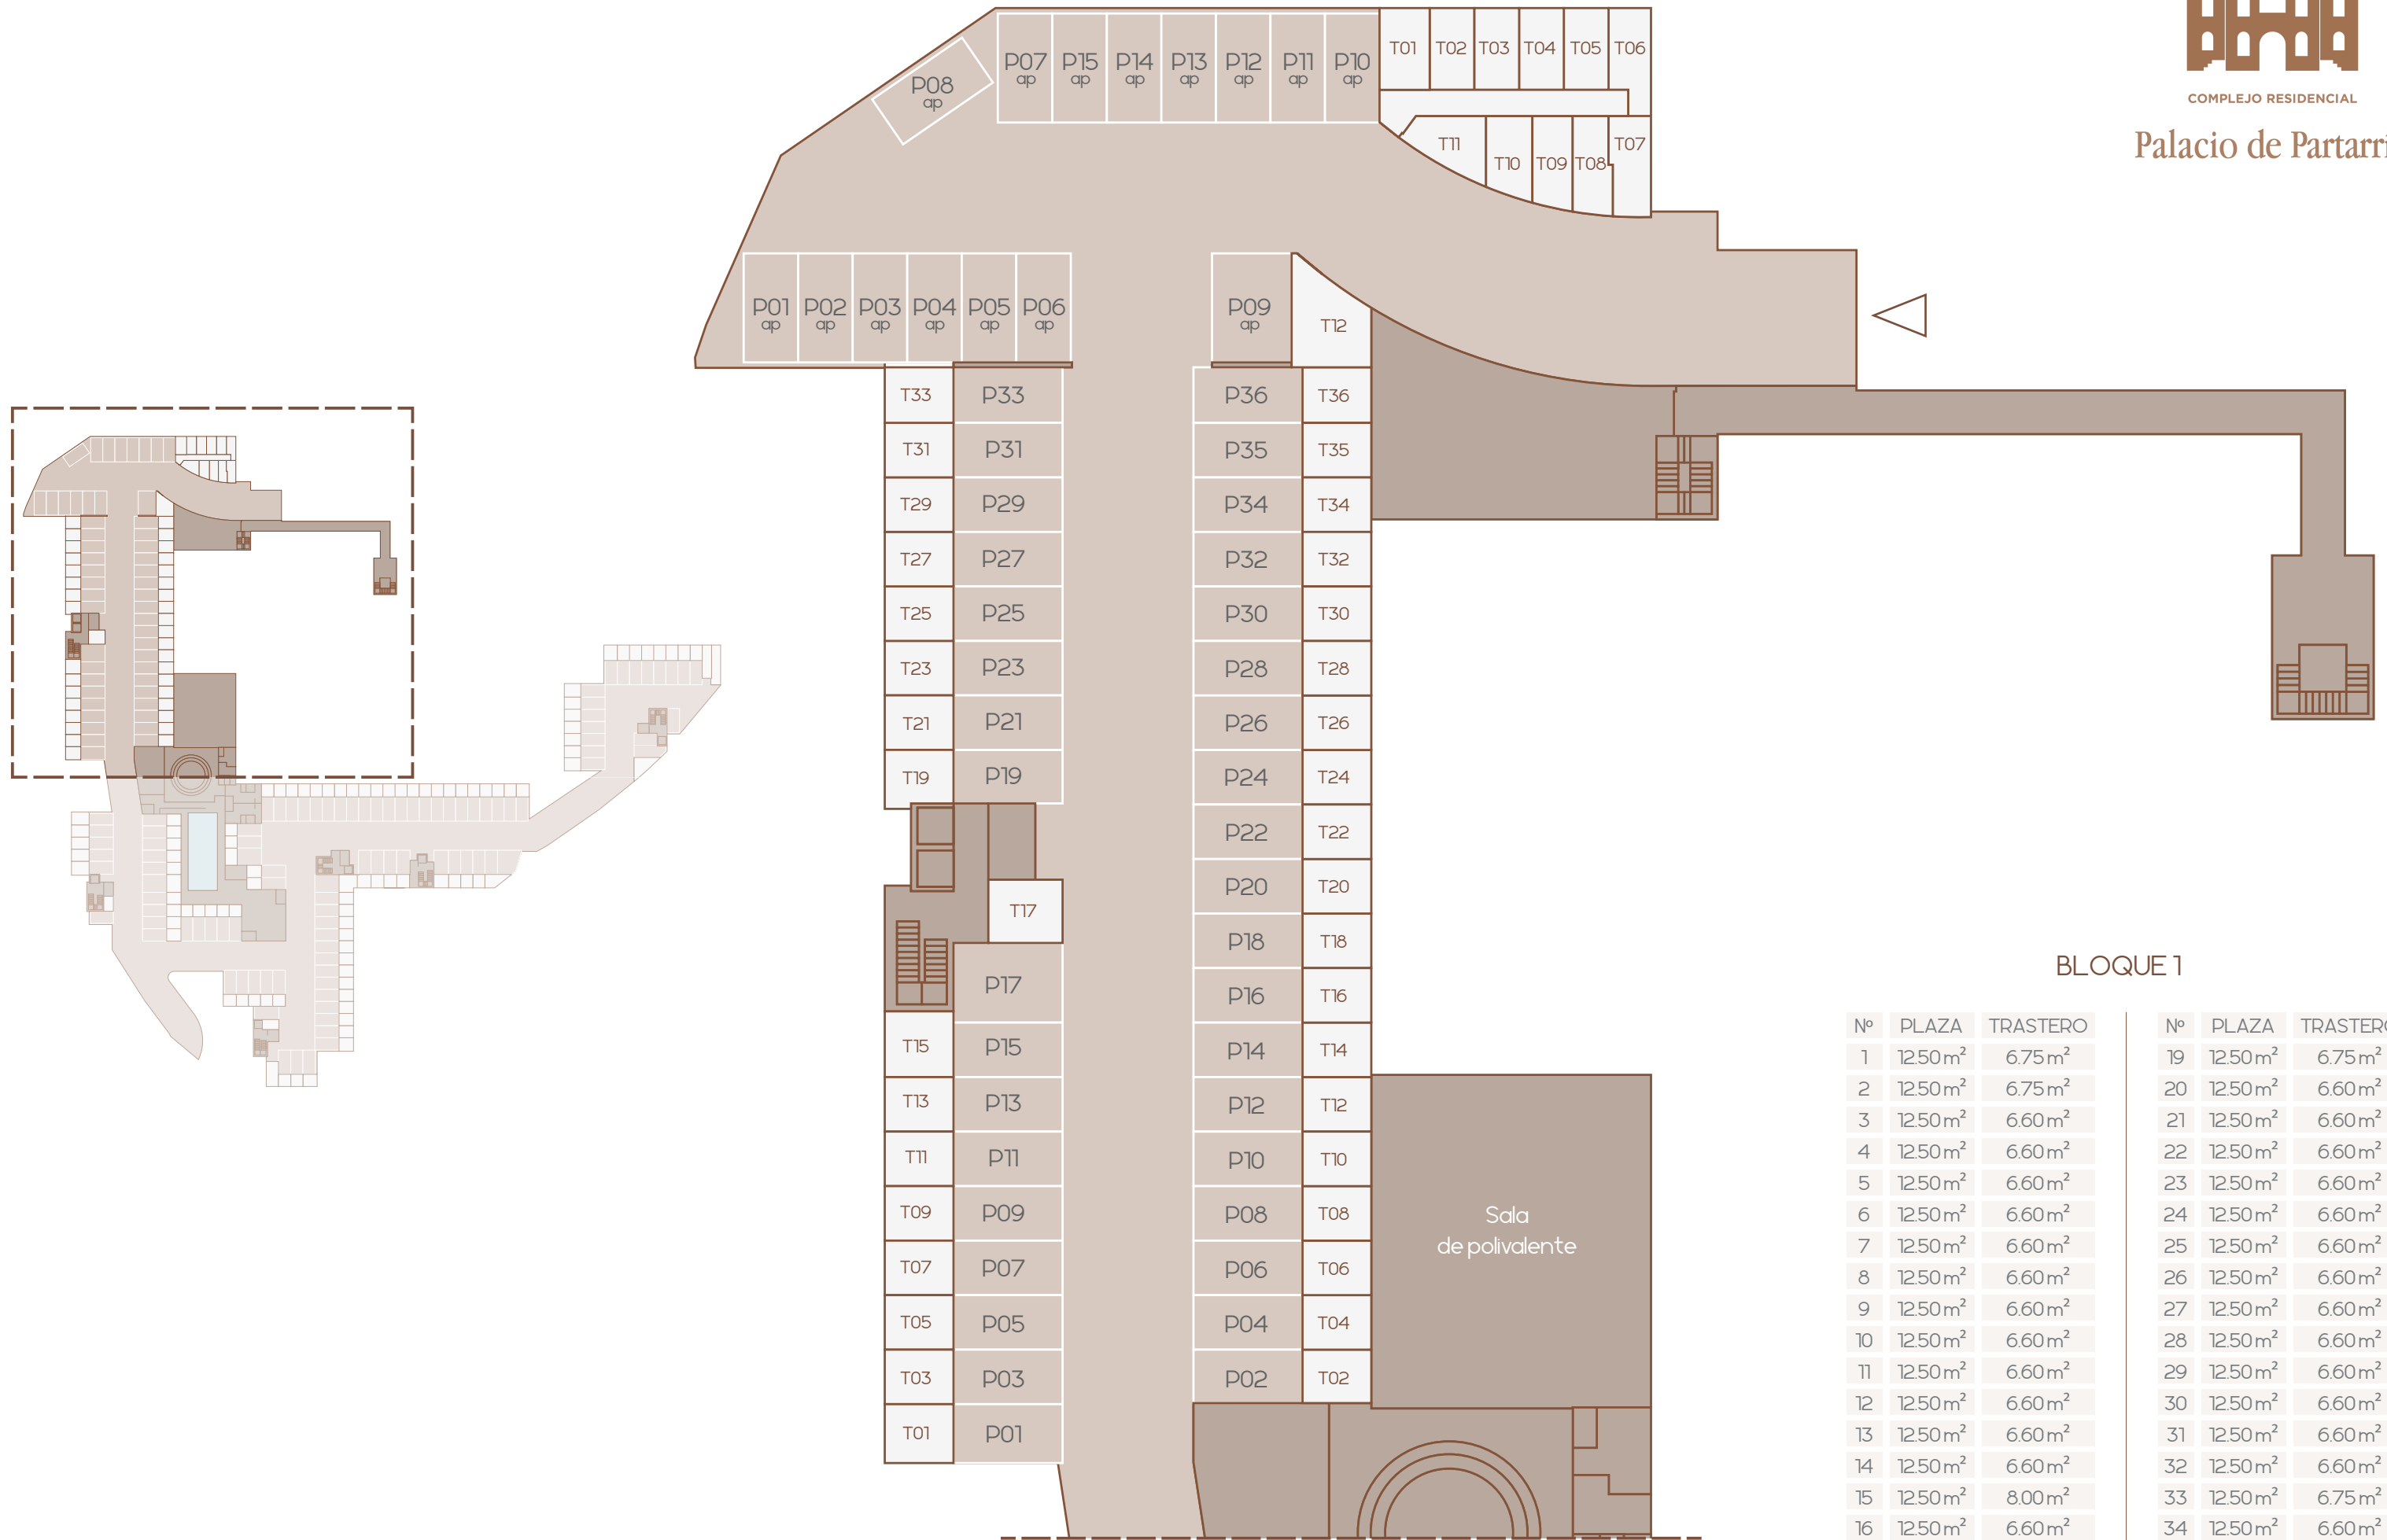

COMPLEJO RESIDENCIAL

Palacio de Partarrío

La documentació gràfica que apareix en aquest pla de comercialització és orientativa i exclusivament informativa. No forma part de cap acord contractual i el contingut visual escrit pot ser modificat i/o substituït per exigències tècniques de la direcció facultativa o de la empresa promotora derivades del projecte d'edificació de la seva execució.

COMPLEJO RESIDENCIAL

Palacio de Partarrío

BLOQUE 1

Nº	PLAZA	TRASTERO	Nº	PLAZA	TRASTERO
1	1250m ²	6.75m ²	19	1250m ²	6.75m ²
2	1250m ²	6.75m ²	20	1250m ²	6.60m ²
3	1250m ²	6.60m ²	21	1250m ²	6.60m ²
4	1250m ²	6.60m ²	22	1250m ²	6.60m ²
5	1250m ²	6.60m ²	23	1250m ²	6.60m ²
6	1250m ²	6.60m ²	24	1250m ²	6.60m ²
7	1250m ²	6.60m ²	25	1250m ²	6.60m ²
8	1250m ²	6.60m ²	26	1250m ²	6.60m ²
9	1250m ²	6.60m ²	27	1250m ²	6.60m ²
10	1250m ²	6.60m ²	28	1250m ²	6.60m ²
11	1250m ²	6.60m ²	29	1250m ²	6.60m ²
12	1250m ²	6.60m ²	30	1250m ²	6.60m ²
13	1250m ²	6.60m ²	31	1250m ²	6.60m ²
14	1250m ²	6.60m ²	32	1250m ²	6.60m ²
15	1250m ²	8.00m ²	33	1250m ²	6.75m ²
16	1250m ²	6.60m ²	34	1250m ²	6.60m ²
17	18.00m ²	7.50m ²	35	18.00m ²	6.60m ²
18	1250m ²	6.60m ²	36	1250m ²	6.75m ²