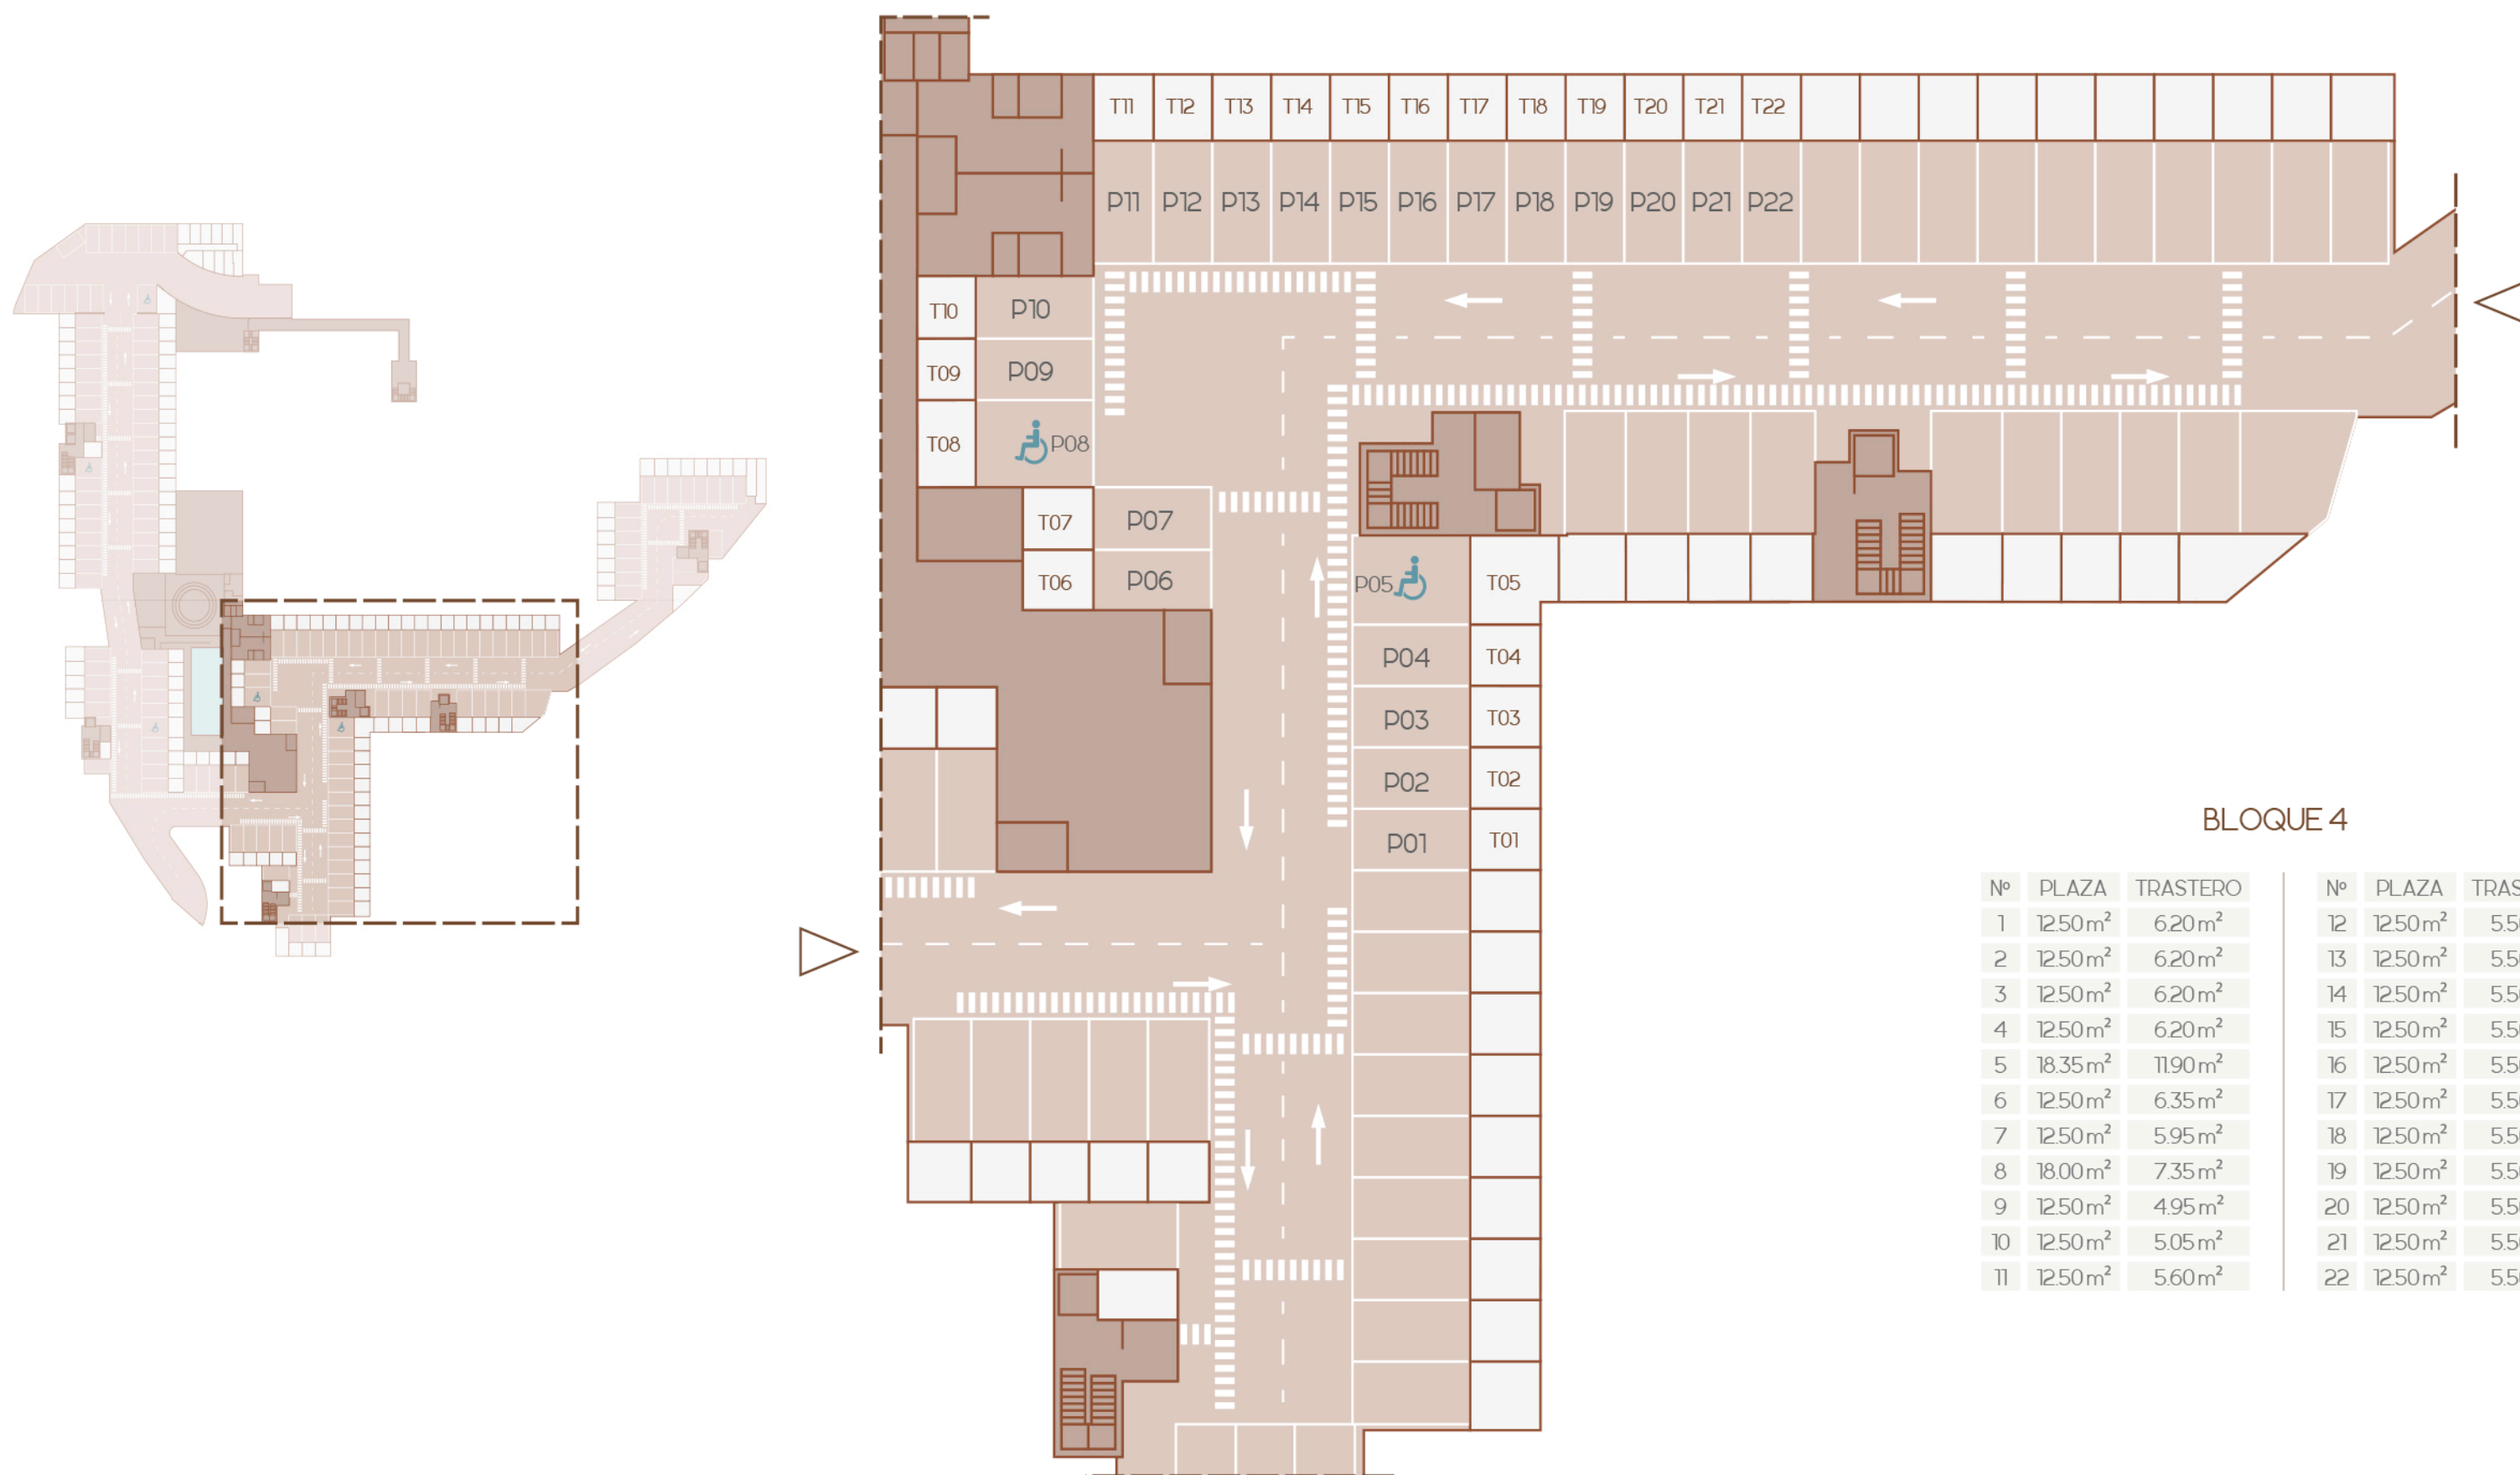

COMPLEJO RESIDENCIAL

Palacio de Partarrío

No forma parte de ningún acuerdo contractual y el contenido visual y el contenido gráfico que aparece en este plano comercial es orientativo y exclusivamente informativa. La documentación gráfica que aparece en este plano comercial es orientativa y exclusivamente informativa. No forma parte de ningún acuerdo contractual y el contenido visual y el contenido gráfico que aparece en este plano comercial es orientativo y exclusivamente informativa.

BLOQUE 4

Nº	PLAZA	TRASTERO	Nº	PLAZA	TRASTERO
1	1250m ²	620m ²	12	1250m ²	550m ²
2	1250m ²	620m ²	13	1250m ²	550m ²
3	1250m ²	620m ²	14	1250m ²	550m ²
4	1250m ²	620m ²	15	1250m ²	550m ²
5	1835m ²	1190m ²	16	1250m ²	550m ²
6	1250m ²	635m ²	17	1250m ²	550m ²
7	1250m ²	595m ²	18	1250m ²	550m ²
8	1800m ²	735m ²	19	1250m ²	550m ²
9	1250m ²	495m ²	20	1250m ²	550m ²
10	1250m ²	505m ²	21	1250m ²	550m ²
11	1250m ²	560m ²	22	1250m ²	550m ²